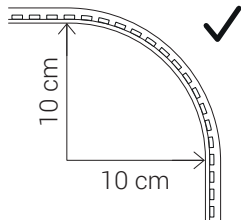

WiFi LED Strip Kit

- (EN) Installation Manual
- (DE) Installationsanleitung
- (FR) Manuel d'installation

- (IT) Istruzioni d'installazione
- (NL) Installatiehandleiding
- (PL) Podręcznik instalacji

(EN) Use on metal profiles and on surfaces that dissipate heat. Do not place directly on wood.