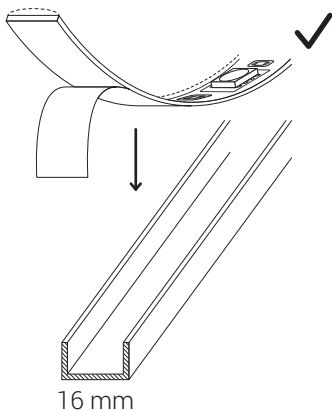

WiFi LED Strip Kit

- (EN) Installation Manual
- (DE) Installationsanleitung
- (FR) Manuel d'installation

- (IT) Istruzioni d'installazione
- (NL) Installatiehandleiding
- (PL) Podręcznik instalacji

(EN) Use on metal profiles and on surfaces that dissipate heat. Do not place directly on wood.

(DE) Verwendung in Metallprofilen und auf Wärmeableitenden Flächen. Nicht direkt auf Holz anbringen.

(EN) Strong adhesive – can only be stuck 1x
(DE) Haftet stark – kann nur 1x angebracht werden
(FR) Colle fortement – peut uniquement être collé 1x