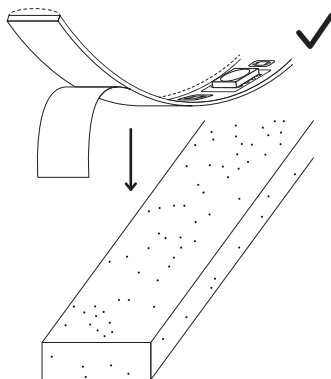

WiFi LED Strip Kit

- (EN) Installation Manual
- (DE) Installationsanleitung
- (FR) Manuel d'installation

- (IT) Istruzioni d'installazione
- (NL) Installatiehandleiding
- (PL) Podręcznik instalacji

(EN) Use on metal profiles and on surfaces that dissipate heat. Do not place directly on wood.

(DE) Verwendung in Metallprofilen und auf Wärmeableitenden Flächen. Nicht direkt auf Holz anbringen.

(EN) Strong adhesive – can only be stuck 1x
(DE) Haftet stark – kann nur 1x angebracht werden
(FR) Colle fortement – peut uniquement être collé 1x

(IT) Aderisce saldamente - può essere applicato 1x
(NL) Sterke hechting - voor eenmalige bevestiging
(PL) Mocny klej, do jednorazowego użytku

myStrom App