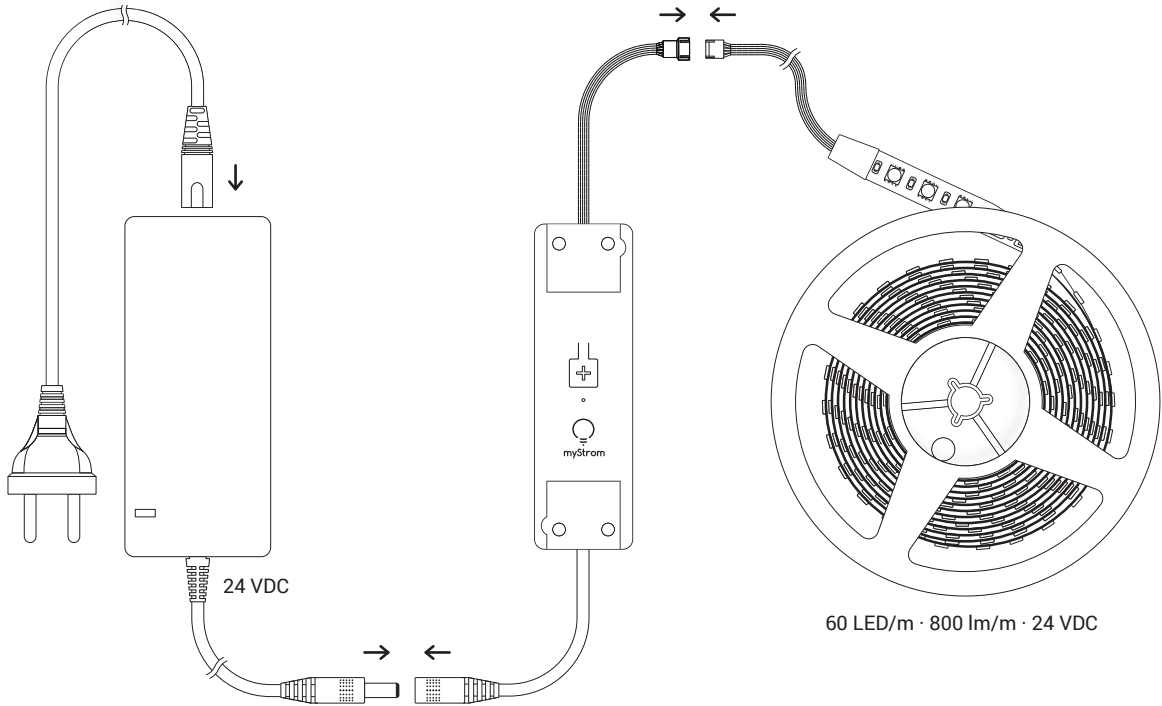

WiFi LED Strip Kit

- (EN) Installation Manual
- (DE) Installationsanleitung
- (FR) Manuel d'installation

- (IT) Istruzioni d'installazione
- (NL) Installatiehandleiding
- (PL) Podręcznik instalacji

(EN) Use on metal profiles and on surfaces that dissipate heat. Do not place directly on wood.

(DE) Verwendung in Metallprofilen und auf Wärmeableitenden Flächen. Nicht direkt auf Holz anbringen.

(EN) Strong adhesive – can only be stuck 1x
(DE) Haftet stark – kann nur 1x angebracht werden
(FR) Colle fortement – peut uniquement être collé 1x

(IT) Aderisce saldamente - può essere applicato 1x
(NL) Sterke hechting - voor eenmalige bevestiging
(PL) Mocny klej, do jednorazowego użytku

myStrom App