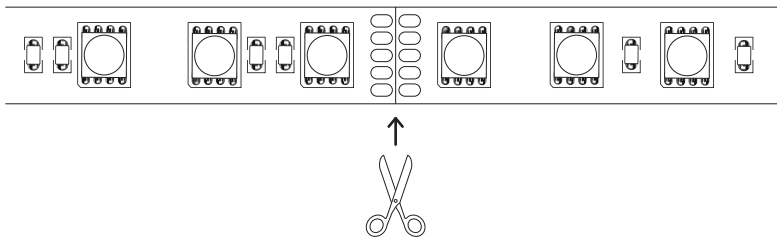

WiFi LED Strip Kit

- (EN) Installation Manual
- (DE) Installationsanleitung
- (FR) Manuel d'installation

- (IT) Istruzioni d'installazione
- (NL) Installatiehandleiding
- (PL) Podręcznik instalacji

(EN) Use on metal profiles and on surfaces that dissipate heat. Do not place directly on wood.

(DE) Verwendung in Metallprofilen und auf Wärmeableitenden Flächen. Nicht direkt auf Holz anbringen.

(EN) Strong adhesive – can only be stuck 1x
(DE) Haftet stark – kann nur 1x angebracht werden
(FR) Colle fortement – peut uniquement être collé 1x

(IT) Aderisce saldamente - può essere applicato 1x
(NL) Sterke hechting - voor eenmalige bevestiging
(PL) Mocny klej, do jednorazowego użytku

myStrom App